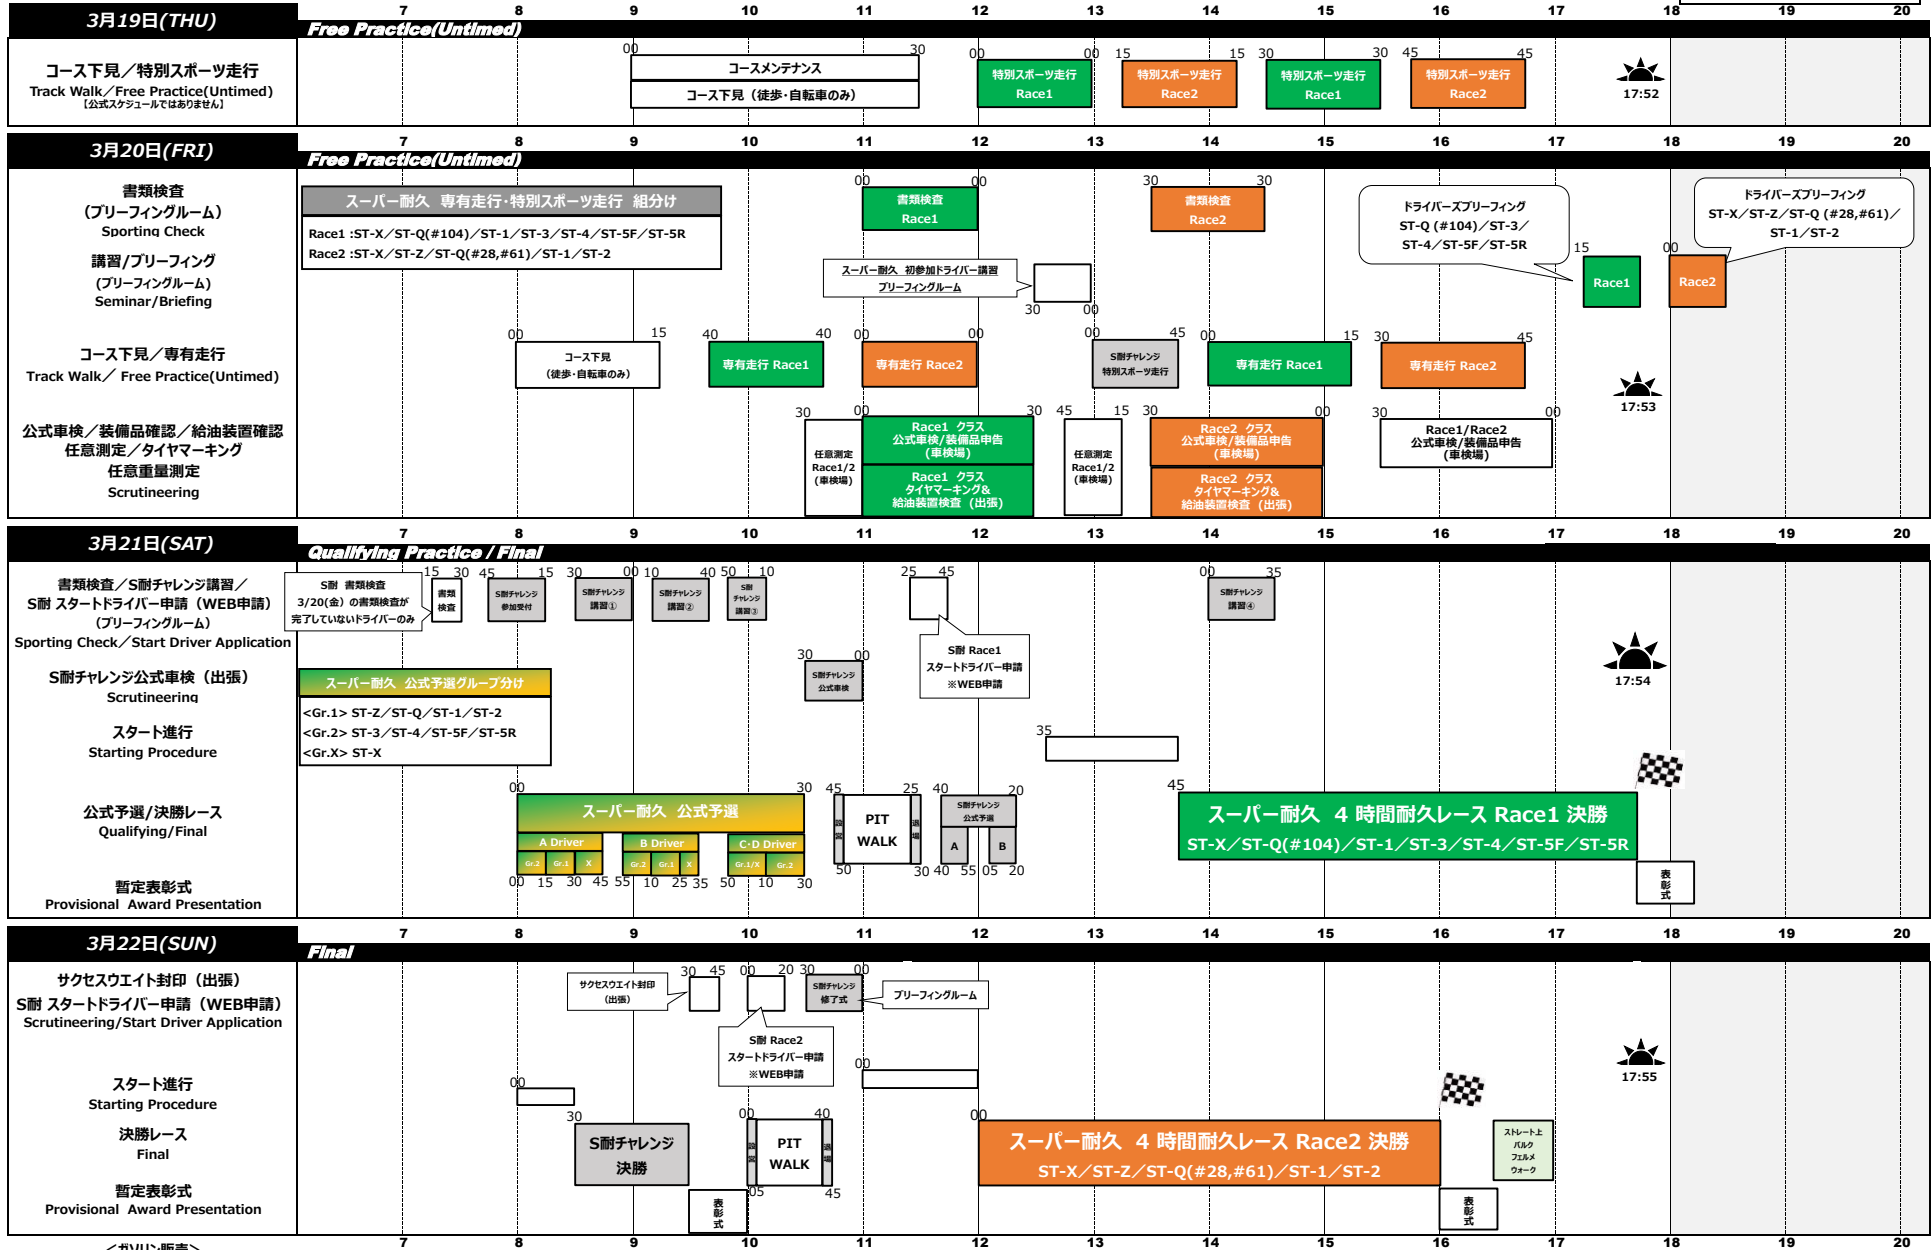

# TIME TABLE

ENEOS スーパー耐久シリーズ2026  
Empowered by BRIDGESTONE 第1戦  
3.21 SAT. 22 SUN. もてぎスーパー耐久 4Hours Race

2026年3月10日  
公式通知 No.1  
大会組織委員会/大会事務局

<カリソソ販売>

3月19日 (木)	9:00~11:30, 12:30~17:30
3月20日 (金)	7:00~18:00
3月21日 (土)	7:00~18:00
3月22日 (日)	7:00~18:00